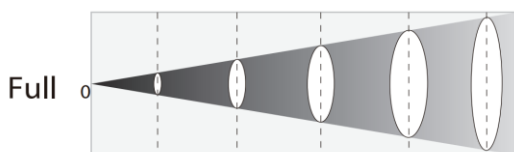

## Photometrics

Beam Angle: 19°

Distance (m)	1m	3m	5m	7m	10m
Luminance (lux)	134100	14900	5364	2736	1341

Beam Angle: 26°

Distance (m)	1m	3m	5m	7m	10m
Luminance (lux)	77310	8590	3092	1577	773

Beam Angle: 36°