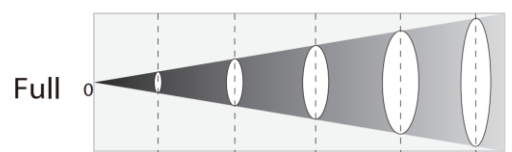

Beam Angle: 50°

Distance (m)	1m	3m	5m	7m	10m
Luminance (lux)	18720	2080	748	382	187