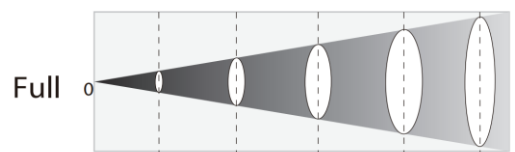

## Accessories

LEDPRO150	Diffuser Filter
LEDPRO152	Gobo Holder
LEDPRO154	Iris
Lenses available	14°/19°/26°/36°/50° 15° - 30°/25° - 50°

## Photometrics

Beam Angle: 19°

Distance (m)	1m	3m	5m	7m	10m
Luminance (lux)	134100	14900	5364	2736	1341

Beam Angle: 26°

Distance (m)	1m	3m	5m	7m	10m
Luminance (lux)	77310	8590	3092	1577	773

Beam Angle: 36°